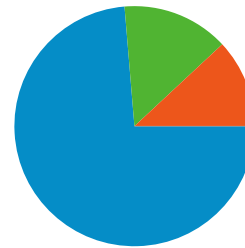

Obiettivi

Conversioni
529

68.978 utenti hanno visitato questo sito

83.212 Visite

68.978 Visitatori unici assoluti

244.982 Pagine visualizzate

2,94 Media pagine visualizzate

00:01:45 Tempo sul sito

59,16% Frequenza di rimbalzo

80,40% Visite nuove

Profilo tecnico

Browser	Visite	% visite	Velocità connessione	Visite	% visite
Internet Explorer	64.947	78,05%	DSL	37.450	45,01%
Firefox	14.880	17,88%	Unknown	32.337	38,86%
Safari	2.053	2,47%	T1	8.177	9,83%
Mozilla	770	0,93%	Dialup	3.652	4,39%
Opera	397	0,48%	OC3	891	1,07%

Tutte le sorgenti di traffico hanno generato complessivamente 83.212 visite

 **14,38% Traffico diretto**

 **11,94% Siti di provenienza**

 **73,68% Motori di ricerca**

- **Motori di ricerca**
61.312 (73,68%)
- **Traffico diretto**
11.964 (14,38%)
- **Siti di provenienza**
9.935 (11,94%)
- **Altro**
1 (> 0,00%)