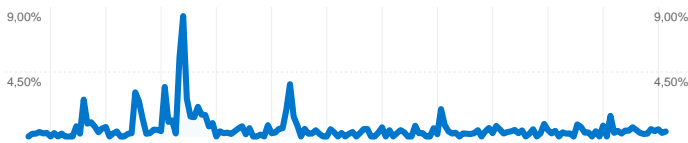

Tutte le sorgenti di traffico hanno generato complessivamente 83.212 visite

 **14,38% Traffico diretto**

 **11,94% Siti di provenienza**

 **73,68% Motori di ricerca**

- **Motori di ricerca**
61.312 (73,68%)
- **Traffico diretto**
11.964 (14,38%)
- **Siti di provenienza**
9.935 (11,94%)
- **Altro**
1 (> 0,00%)

Principali sorgenti di traffico

Fonti	Visite	% visite	Parole chiave	Visite	% visite
google (organic)	56.064	67,37%	piteco godo	256	0,42%
(direct) ((none))	11.964	14,38%	djamballa	216	0,35%
alice (organic)	2.221	2,67%	romagnanotte	152	0,25%
yahoo (organic)	2.065	2,48%	vallicelli cantante meldola	143	0,23%
vacanzeromagna.it (referral)	1.463	1,76%	makima cattolica	141	0,23%

I visitatori hanno realizzato 529 conversioni

529 conversioni, Obiettivo 1:
Registrazione utente (da confermare)

Performance per obiettivo

Tasso di conversione all'obiettivo

Tasso di conversione all'obiettivo
0,64%

Valore totale obiettivo

Valore totale obiettivo
\$0,00

83.212 visite provenienti da 94 Paesi/zone

Uso del sito

Paese/zona	Visite	Pagine/Visita	Tempo medio sul sito	% visite nuove	Frequenza di rimbalzo
Italy	78.526	3,00	00:01:49	79,69%	58,31%
United States	1.045	1,11	00:00:06	98,95%	94,93%
San Marino	539	2,92	00:01:38	80,15%	53,99%
Switzerland	450	2,12	00:01:01	89,11%	68,22%
Germany	444	1,77	00:00:52	92,57%	69,82%
France	313	1,81	00:00:49	92,65%	73,48%
United Kingdom	283	2,19	00:00:54	92,58%	67,49%
Spain	188	1,74	00:00:38	94,68%	67,55%
Belgium	118	2,14	00:01:16	94,07%	62,71%
Netherlands	93	2,02	00:00:27	91,40%	68,82%