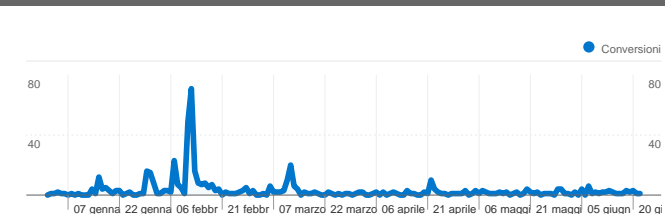

Visitatori
68.978

Overlay carta geografica world

Fonti di traffico

- **Motori di ricerca**
61.312 (73,68%)
- **Traffico diretto**
11.964 (14,38%)
- **Siti di provenienza**
9.935 (11,94%)
- **Altro**
1 (> 0,00%)

Sezioni del sito

Pagine	Pagine visualizzate	% pagine visualizzate
/web/index.php	20.326	8,30%
/web/	4.405	1,80%
/web/modules.php?name=We	4.274	1,74%
/web/modules.php?name=You	3.905	1,59%
/web/links-Ballare-1.html	3.090	1,26%

Obiettivi

Conversioni
529

68.978 utenti hanno visitato questo sito

83.212 Visite

68.978 Visitatori unici assoluti

244.982 Pagine visualizzate

2,94 Media pagine visualizzate

00:01:45 Tempo sul sito

Valore totale obiettivo

Valore totale obiettivo
\$0,00

83.212 visite provenienti da 94 Paesi/zone

Uso del sito

Paese/zona	Visite	Pagine/Visita	Tempo medio sul sito	% visite nuove	Frequenza di rimbalzo
Italy	78.526	3,00	00:01:49	79,69%	58,31%
United States	1.045	1,11	00:00:06	98,95%	94,93%
San Marino	539	2,92	00:01:38	80,15%	53,99%
Switzerland	450	2,12	00:01:01	89,11%	68,22%
Germany	444	1,77	00:00:52	92,57%	69,82%
France	313	1,81	00:00:49	92,65%	73,48%
United Kingdom	283	2,19	00:00:54	92,58%	67,49%
Spain	188	1,74	00:00:38	94,68%	67,55%
Belgium	118	2,14	00:01:16	94,07%	62,71%
Netherlands	93	2,02	00:00:27	91,40%	68,82%