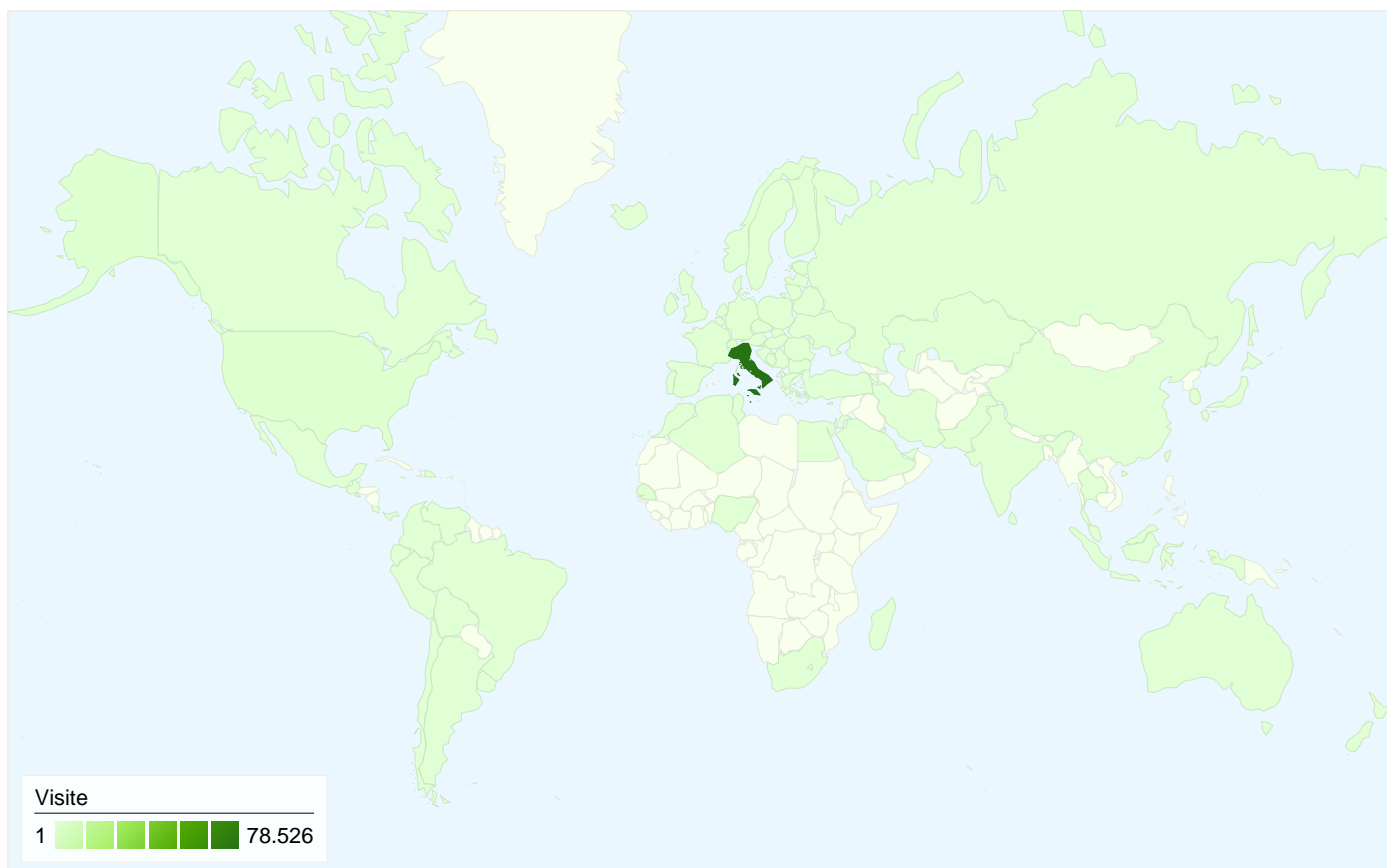

Visitatori
68.978

Overlay carta geografica world

Fonti di traffico

- **Motori di ricerca**
61.312 (73,68%)
- **Traffico diretto**
11.964 (14,38%)
- **Siti di provenienza**
9.935 (11,94%)
- **Altro**
1 (> 0,00%)

Tutte le sorgenti di traffico hanno generato complessivamente 83.212 visite

 **14,38% Traffico diretto**

 **11,94% Siti di provenienza**

 **73,68% Motori di ricerca**

- **Motori di ricerca**
61.312 (73,68%)
- **Traffico diretto**
11.964 (14,38%)
- **Siti di provenienza**
9.935 (11,94%)
- **Altro**
1 (> 0,00%)

I visitatori hanno realizzato 529 conversioni

529 conversioni, Obiettivo 1:
Registrazione utente (da confermare)

Performance per obiettivo

Tasso di conversione all'obiettivo

Tasso di conversione all'obiettivo
0,64%

Valore totale obiettivo

Valore totale obiettivo
\$0,00

83.212 visite provenienti da 94 Paesi/zone

Uso del sito

Paese/zona	Visite	Pagine/Visita	Tempo medio sul sito	% visite nuove	Frequenza di rimbalzo
Italy	78.526	3,00	00:01:49	79,69%	58,31%
United States	1.045	1,11	00:00:06	98,95%	94,93%
San Marino	539	2,92	00:01:38	80,15%	53,99%
Switzerland	450	2,12	00:01:01	89,11%	68,22%
Germany	444	1,77	00:00:52	92,57%	69,82%
France	313	1,81	00:00:49	92,65%	73,48%
United Kingdom	283	2,19	00:00:54	92,58%	67,49%
Spain	188	1,74	00:00:38	94,68%	67,55%
Belgium	118	2,14	00:01:16	94,07%	62,71%
Netherlands	93	2,02	00:00:27	91,40%	68,82%