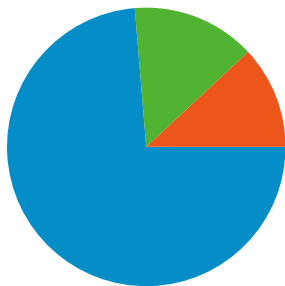

Utilizzo del sito

83.212 Visite

59,16% Frequenza di rimbalzo

244.982 Pagine visualizzate

00:01:45 Tempo medio sul sito

2,94 Pagine/Visita

80,37% % visite nuove

Visitatori

Visitatori
68.978

Overlay carta geografica world

Fonti di traffico

- **Motori di ricerca**
61.312 (73,68%)
- **Traffico diretto**
11.964 (14,38%)
- **Siti di provenienza**
9.935 (11,94%)
- **Altro**
1 (> 0,00%)

Tutte le sorgenti di traffico hanno generato complessivamente 83.212 visite

 **14,38% Traffico diretto**

 **11,94% Siti di provenienza**

 **73,68% Motori di ricerca**

- **Motori di ricerca**
61.312 (73,68%)
- **Traffico diretto**
11.964 (14,38%)
- **Siti di provenienza**
9.935 (11,94%)
- **Altro**
1 (> 0,00%)

1 - 10 di 94

Complessivamente, le pagine di questo sito sono state visualizzate 244.982 volte

 **244.982** Pagine visualizzate

 **178.831** Visualizzazioni uniche

 **59,16%** Frequenza di rimbalzo

Sezioni principali