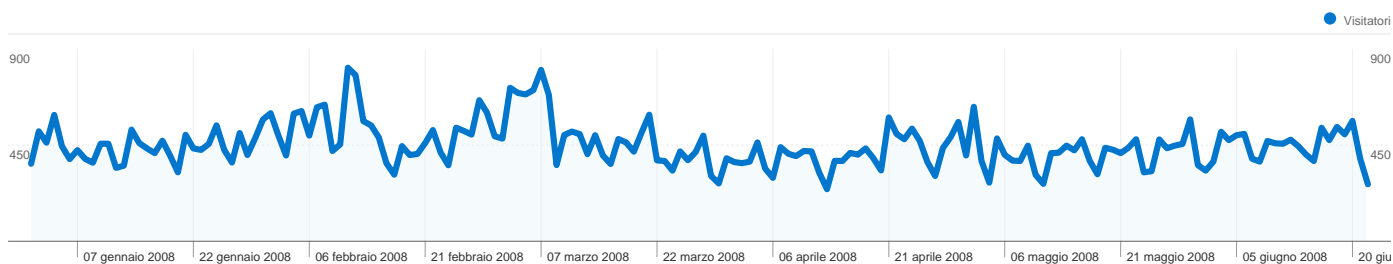

Utilizzo del sito

83.212 Visite

59,16% Frequenza di rimbalzo

244.982 Pagine visualizzate

00:01:45 Tempo medio sul sito

2,94 Pagine/Visita

80,37% % visite nuove

Visitatori

Visitatori
68.978

Overlay carta geografica world

Fonti di traffico

- **Motori di ricerca**
61.312 (73,68%)
- **Traffico diretto**
11.964 (14,38%)
- **Siti di provenienza**
9.935 (11,94%)
- **Altro**
1 (> 0,00%)

Sezioni del sito

Pagine	Pagine visualizzate	% pagine visualizzate
/web/index.php	20.326	8,30%
/web/	4.405	1,80%
/web/modules.php?name=We	4.274	1,74%
/web/modules.php?name=You	3.905	1,59%
/web/links-Ballare-1.html	3.090	1,26%

Obiettivi

Conversioni
529

68.978 utenti hanno visitato questo sito

83.212 Visite

68.978 Visitatori unici assoluti

244.982 Pagine visualizzate

2,94 Media pagine visualizzate

00:01:45 Tempo sul sito