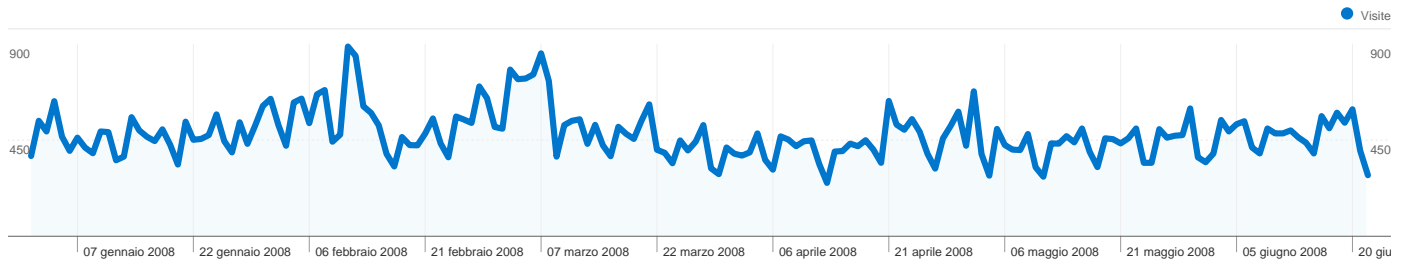

Sezioni del sito

Pagine	Pagine visualizzate	% pagine visualizzate
/web/index.php	20.326	8,30%
/web/	4.405	1,80%
/web/modules.php?name=We	4.274	1,74%
/web/modules.php?name=You	3.905	1,59%
/web/links-Ballare-1.html	3.090	1,26%

Obiettivi

Conversioni
529

68.978 utenti hanno visitato questo sito

83.212 Visite

68.978 Visitatori unici assoluti

244.982 Pagine visualizzate

2,94 Media pagine visualizzate

00:01:45 Tempo sul sito

Tutte le sorgenti di traffico hanno generato complessivamente 83.212 visite

 **14,38% Traffico diretto**

 **11,94% Siti di provenienza**

 **73,68% Motori di ricerca**

- **Motori di ricerca**
61.312 (73,68%)
- **Traffico diretto**
11.964 (14,38%)
- **Siti di provenienza**
9.935 (11,94%)
- **Altro**
1 (> 0,00%)

Valore totale obiettivo

Valore totale obiettivo
\$0,00

83.212 visite provenienti da 94 Paesi/zone

Uso del sito

Paese/zona	Visite	Pagine/Visita	Tempo medio sul sito	% visite nuove	Frequenza di rimbalzo
Italy	78.526	3,00	00:01:49	79,69%	58,31%
United States	1.045	1,11	00:00:06	98,95%	94,93%
San Marino	539	2,92	00:01:38	80,15%	53,99%
Switzerland	450	2,12	00:01:01	89,11%	68,22%
Germany	444	1,77	00:00:52	92,57%	69,82%
France	313	1,81	00:00:49	92,65%	73,48%
United Kingdom	283	2,19	00:00:54	92,58%	67,49%
Spain	188	1,74	00:00:38	94,68%	67,55%
Belgium	118	2,14	00:01:16	94,07%	62,71%
Netherlands	93	2,02	00:00:27	91,40%	68,82%