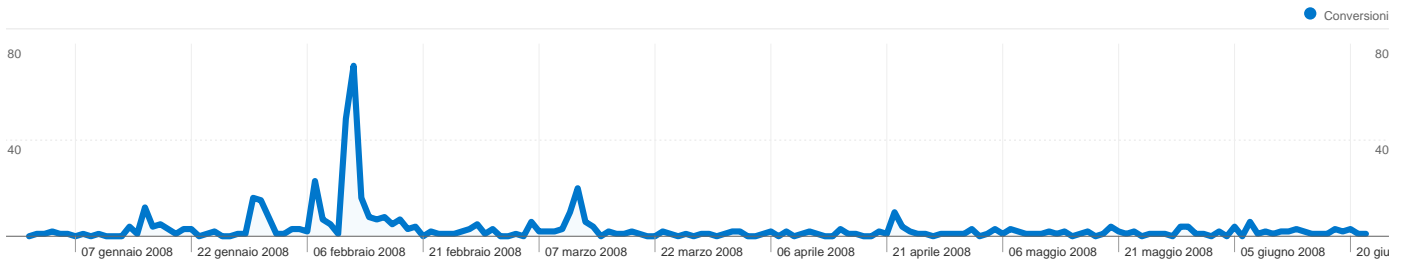

Obiettivi

Conversioni
529

68.978 utenti hanno visitato questo sito

83.212 Visite

68.978 Visitatori unici assoluti

244.982 Pagine visualizzate

2,94 Media pagine visualizzate

00:01:45 Tempo sul sito

Tutte le sorgenti di traffico hanno generato complessivamente 83.212 visite

 **14,38% Traffico diretto**

 **11,94% Siti di provenienza**

 **73,68% Motori di ricerca**

- **Motori di ricerca**
61.312 (73,68%)
- **Traffico diretto**
11.964 (14,38%)
- **Siti di provenienza**
9.935 (11,94%)
- **Altro**
1 (> 0,00%)

Principali sorgenti di traffico

Fonti	Visite	% visite	Parole chiave	Visite	% visite
google (organic)	56.064	67,37%	piteco godo	256	0,42%
(direct) ((none))	11.964	14,38%	djamballa	216	0,35%
alice (organic)	2.221	2,67%	romagnanotte	152	0,25%
yahoo (organic)	2.065	2,48%	vallicelli cantante meldola	143	0,23%
vacanzeromagna.it (referral)	1.463	1,76%	makima cattolica	141	0,23%

Valore totale obiettivo

Valore totale obiettivo
\$0,00

83.212 visite provenienti da 94 Paesi/zone

Uso del sito

Paese/zona	Visite	Pagine/Visita	Tempo medio sul sito	% visite nuove	Frequenza di rimbalzo
Italy	78.526	3,00	00:01:49	79,69%	58,31%
United States	1.045	1,11	00:00:06	98,95%	94,93%
San Marino	539	2,92	00:01:38	80,15%	53,99%
Switzerland	450	2,12	00:01:01	89,11%	68,22%
Germany	444	1,77	00:00:52	92,57%	69,82%
France	313	1,81	00:00:49	92,65%	73,48%
United Kingdom	283	2,19	00:00:54	92,58%	67,49%
Spain	188	1,74	00:00:38	94,68%	67,55%
Belgium	118	2,14	00:01:16	94,07%	62,71%
Netherlands	93	2,02	00:00:27	91,40%	68,82%