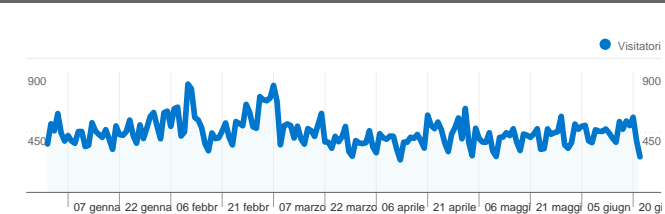

Utilizzo del sito

83.212 Visite

59,16% Frequenza di rimbalzo

244.982 Pagine visualizzate

00:01:45 Tempo medio sul sito

2,94 Pagine/Visita

80,37% % visite nuove

Visitatori

Obiettivi

Conversioni
529

68.978 utenti hanno visitato questo sito

83.212 Visite

68.978 Visitatori unici assoluti

244.982 Pagine visualizzate

2,94 Media pagine visualizzate

00:01:45 Tempo sul sito

Valore totale obiettivo

Valore totale obiettivo
\$0,00

83.212 visite provenienti da 94 Paesi/zone

Uso del sito

Paese/zona	Visite	Pagine/Visita	Tempo medio sul sito	% visite nuove	Frequenza di rimbalzo
Italy	78.526	3,00	00:01:49	79,69%	58,31%
United States	1.045	1,11	00:00:06	98,95%	94,93%
San Marino	539	2,92	00:01:38	80,15%	53,99%
Switzerland	450	2,12	00:01:01	89,11%	68,22%
Germany	444	1,77	00:00:52	92,57%	69,82%
France	313	1,81	00:00:49	92,65%	73,48%
United Kingdom	283	2,19	00:00:54	92,58%	67,49%
Spain	188	1,74	00:00:38	94,68%	67,55%
Belgium	118	2,14	00:01:16	94,07%	62,71%
Netherlands	93	2,02	00:00:27	91,40%	68,82%

1 - 10 di 94

Complessivamente, le pagine di questo sito sono state visualizzate 244.982 volte

 **244.982** Pagine visualizzate

 **178.831** Visualizzazioni uniche

 **59,16%** Frequenza di rimbalzo

Sezioni principali