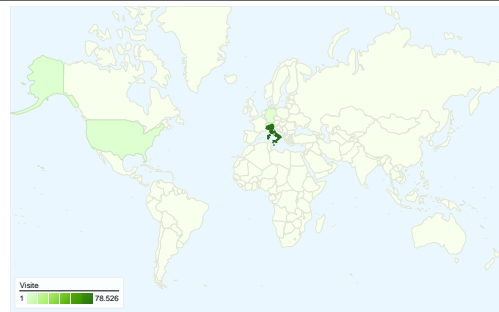

Utilizzo del sito

83.212 Visite

59,16% Frequenza di rimbalzo

244.982 Pagine visualizzate

00:01:45 Tempo medio sul sito

2,94 Pagine/Visita

80,37% % visite nuove

Visitatori

Visitatori
68.978

Overlay carta geografica world

Fonti di traffico

- **Motori di ricerca**
61.312 (73,68%)
- **Traffico diretto**
11.964 (14,38%)
- **Siti di provenienza**
9.935 (11,94%)
- **Altro**
1 (> 0,00%)

Tutte le sorgenti di traffico hanno generato complessivamente 83.212 visite

 **14,38% Traffico diretto**

 **11,94% Siti di provenienza**

 **73,68% Motori di ricerca**

- **Motori di ricerca**
61.312 (73,68%)
- **Traffico diretto**
11.964 (14,38%)
- **Siti di provenienza**
9.935 (11,94%)
- **Altro**
1 (> 0,00%)

Valore totale obiettivo

Valore totale obiettivo
\$0,00

83.212 visite provenienti da 94 Paesi/zone

Uso del sito

Paese/zona	Visite	Pagine/Visita	Tempo medio sul sito	% visite nuove	Frequenza di rimbalzo
Italy	78.526	3,00	00:01:49	79,69%	58,31%
United States	1.045	1,11	00:00:06	98,95%	94,93%
San Marino	539	2,92	00:01:38	80,15%	53,99%
Switzerland	450	2,12	00:01:01	89,11%	68,22%
Germany	444	1,77	00:00:52	92,57%	69,82%
France	313	1,81	00:00:49	92,65%	73,48%
United Kingdom	283	2,19	00:00:54	92,58%	67,49%
Spain	188	1,74	00:00:38	94,68%	67,55%
Belgium	118	2,14	00:01:16	94,07%	62,71%
Netherlands	93	2,02	00:00:27	91,40%	68,82%